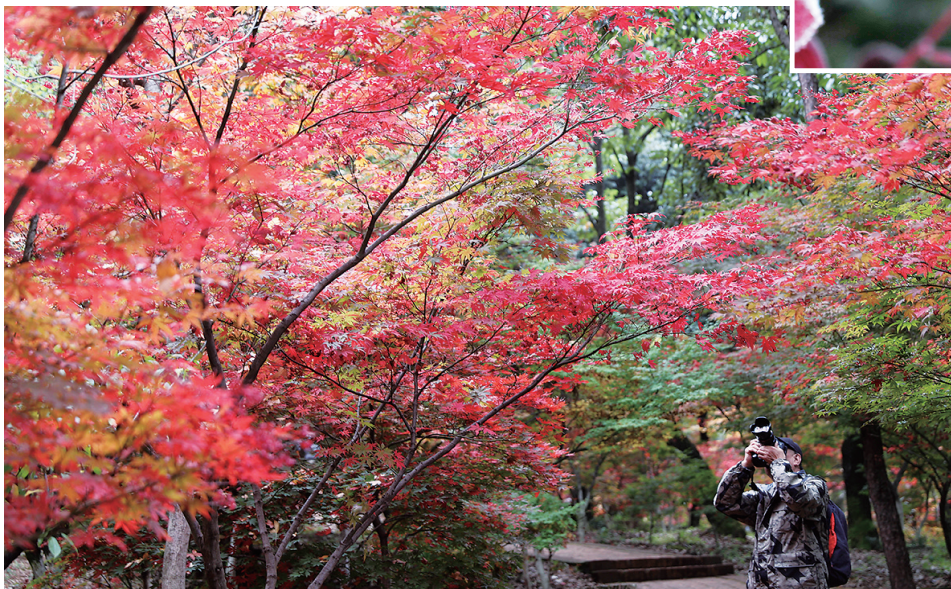

诗意中国

数山明水净
夜来黄霜
树深红
幽浅

这是10月19日拍摄的江苏省扬州瘦西湖秋日晨景。

霜降节气前后，山明水净，天高云淡。随着天气转凉，银杏变黄，枫叶渐红，大自然的调色板更加丰富多彩，或明或暗，或深或浅，共同构成深秋独特的颜色。

新华社 发

这是10月15日在湖北省恩施市一处公园内拍摄的枫叶。

10月20日，游人在江苏省苏州市可园拍摄秋景。

10月16日，在云南省迪庆藏族自治州香格里拉市建塘镇，植物叶子上挂着白霜。

10月15日，在河北省石家庄市井陘县仙台山，小朋友在红叶间玩耍。

10月28日，市民在云南昆明黑龙潭公园枫叶区赏景拍照。

10月22日，游人在江苏省南京明孝陵景区赏叶游玩。