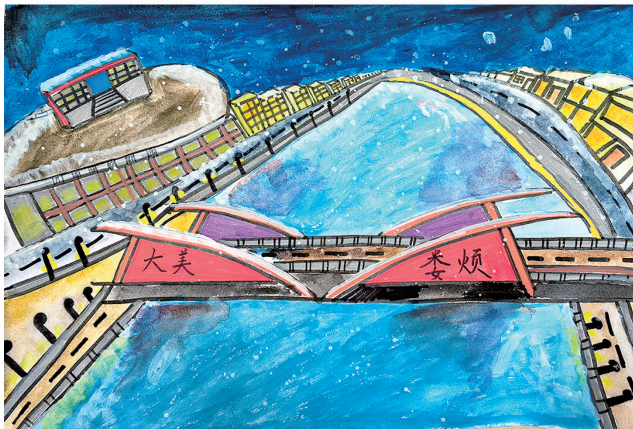

高君宇雕像  
张紫妍作

雪后的涧河公园 王幸之作

红色记忆 高雅琪作

# 我的家乡 娄烦

大山深处是我家 王幸之作

涧河桥 赵瑞芝作

云顶山之夏 李佩嵘作

森林公园 高安冉作

美丽乡村 高雅琪作