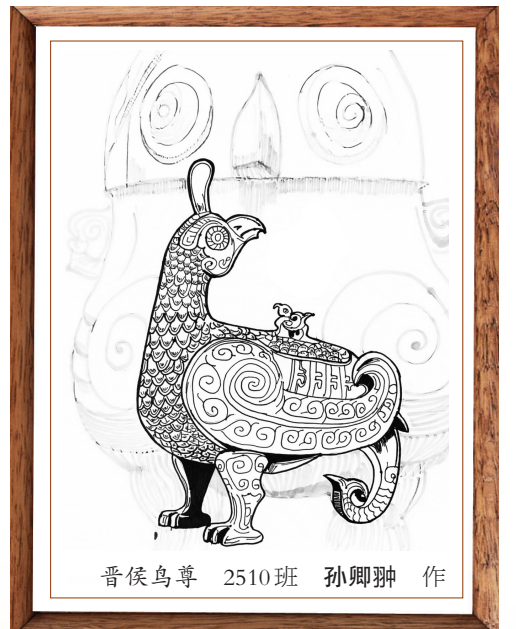

晋侯鸟尊 2510班 孙卿翀 作