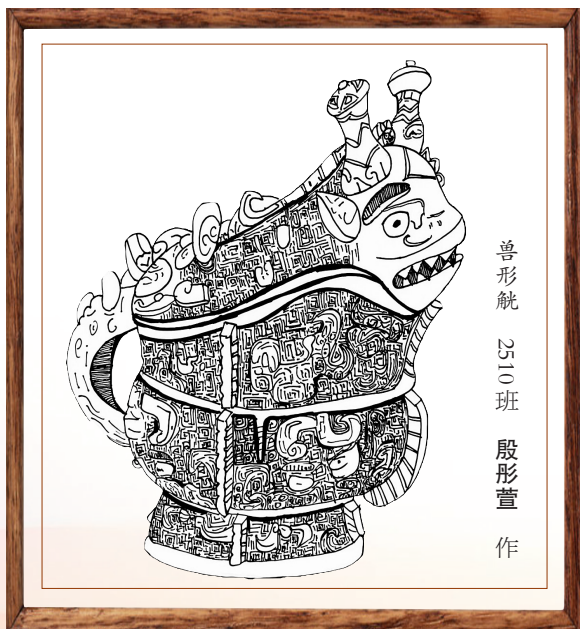

博物院里觅瑰宝

山西博物院 2503班 张焰琳 作

永乐宫重阳殿琉璃鸱吻
2506班 卫诗琪 作

赵
卿
鸟
尊
2502班
李
文
瑞
作

雁鱼铜灯
2508班 杨馨菲 作

龙形觥 2512班 孙辰妮 作

晋侯
夙
壶
2502班
万
家
谊
作

兽形觥 2510班 殷彤萱 作