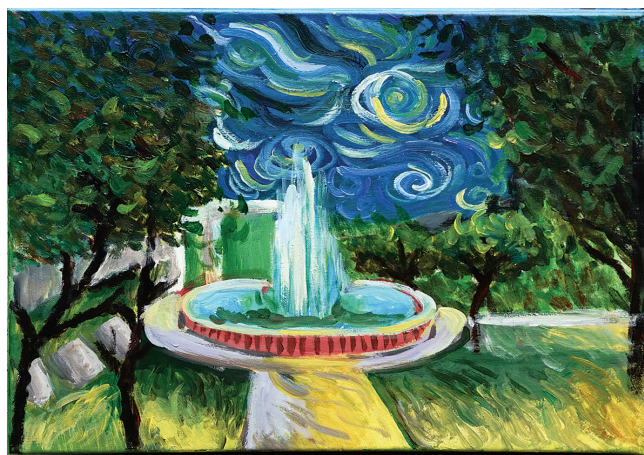

星空下的美丽校园

静谧的夜晚 木槿班 张静怡 作

月光下的喷泉池 青禾班 徐梓涵 作

蘑菇亭 青松班 任梦恬 作

绿茵旁的小道 青葵班 刘婧涵 作

小凉亭 唐槐班 邱耀娴 作

故事满满的公寓楼 红梅班 左祎萱 作

日晷 六年四班 潘镜楷 作

教学楼 新竹班 李嘉琳 作